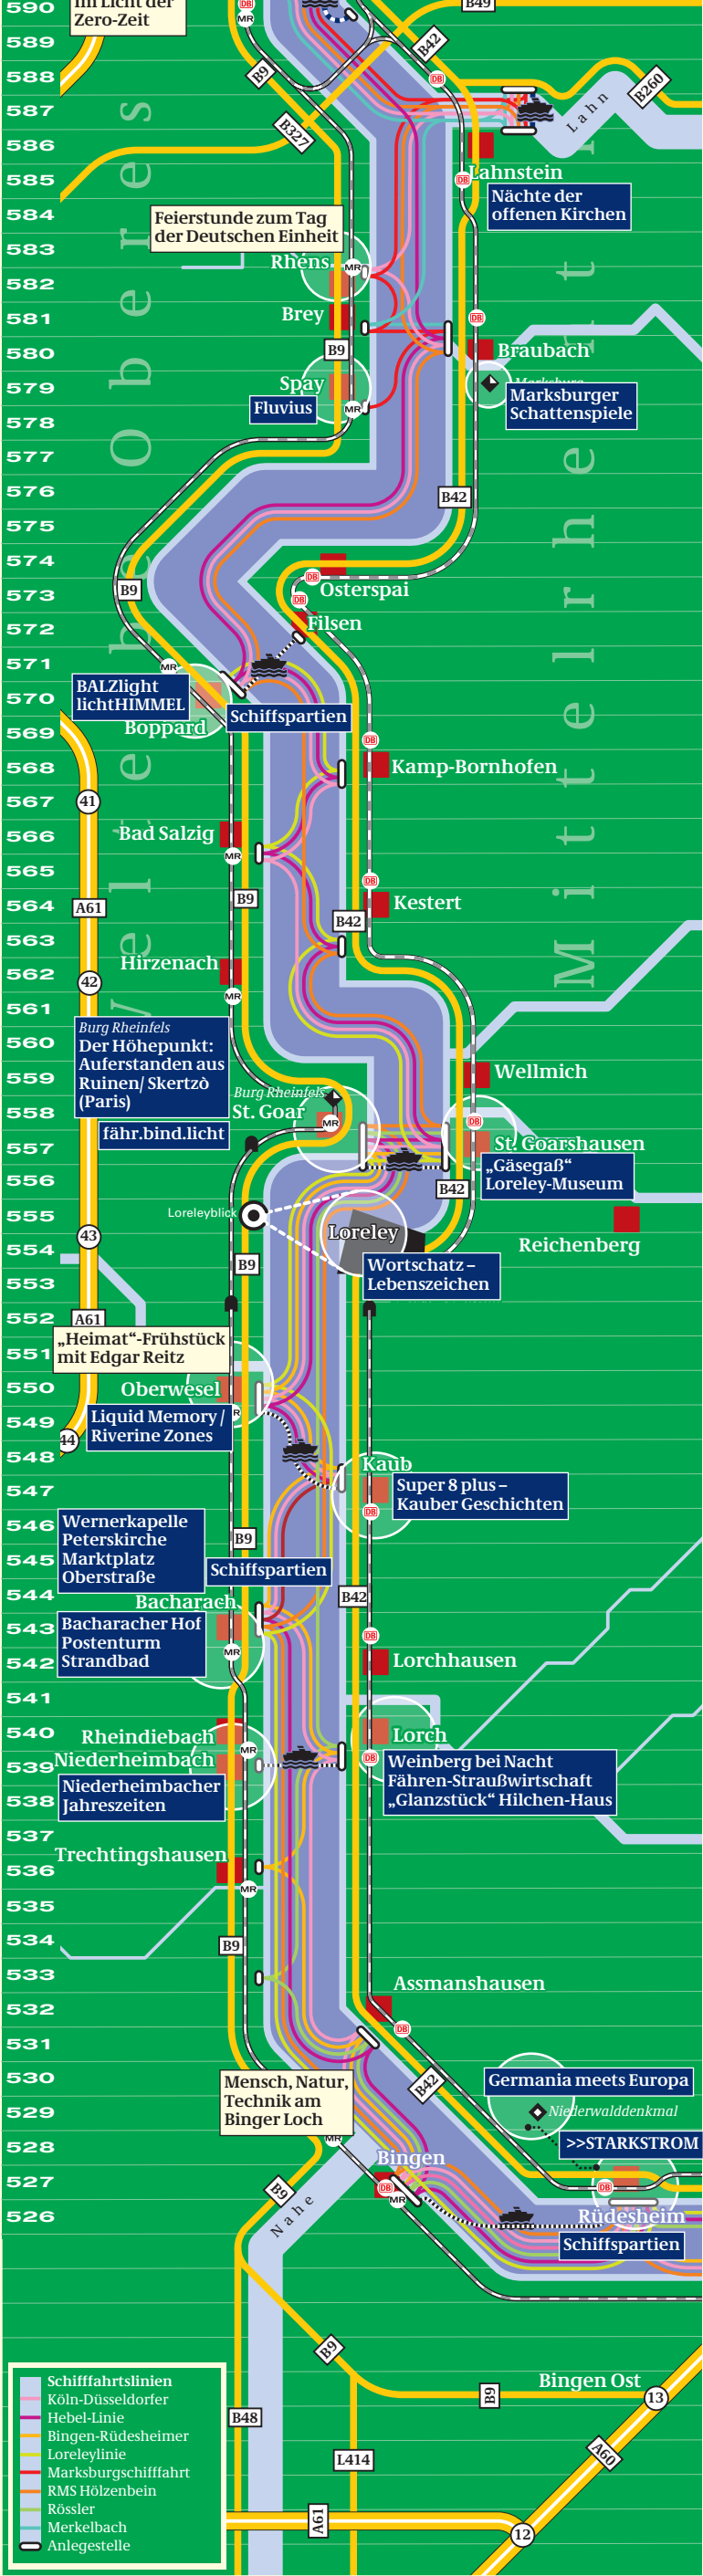

■ Aachen  
■ Köln

■ Bonn  
■ Essen

■ Düsseldorf  
■ Dortmund

■ Stadt/Ort  
— Straße  
— Autobahn  
— Bahnlinie  
DB DB  
MR Mittelrheinbahn  
 Rheinfähre mit Autos

Stolz Design

— Schifffahrtslinien  
— Köln-Düsseldorfer  
— Hebel-Linie  
— Bingen-Rüdesheimer  
— Loreleylinie  
— Marksburgschifffahrt  
— RMS Hölzenbein  
— Rössler  
— Merkelbach  
— Anlegestelle

Limburg

Wiesbaden

Frankfurt

■ Kaiserslautern  
 ■ Saarbrücken  
 ■ Ludwigshafen  
 ■ Mannheim